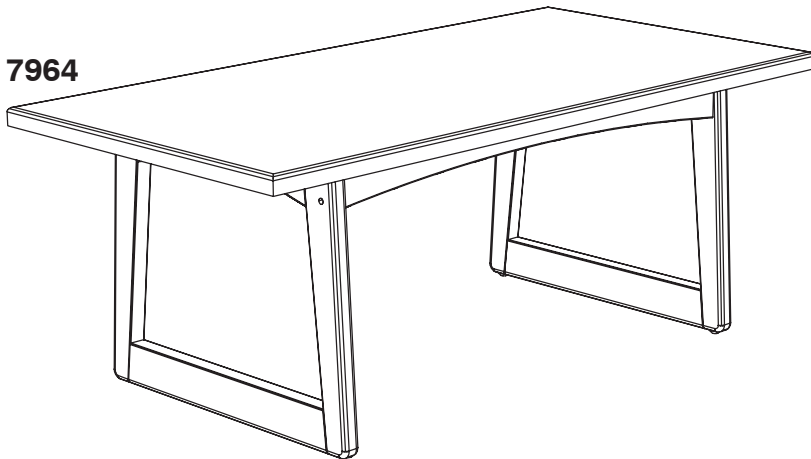

ASSEMBLY INSTRUCTIONS

INSTRUCCIONES DE MONTAJE

INSTRUCCIONES DE ENSAMBLAJE

7960

7962

7964

7960, 7962, 7964 Urbane®

End Table, Corner Table, Coffee Table

Table de bout, Table de coin, Table de salon
Mesa lateral, Mesa de esquina, Mesa de centro

PRODUCT WARRANTY REGISTRATION is available online at: www.safcoproducts.com

• L'INSCRIPTION POUR LA GARANTIE DU PRODUIT est disponible sur l'Internet : www.safcoproducts.com