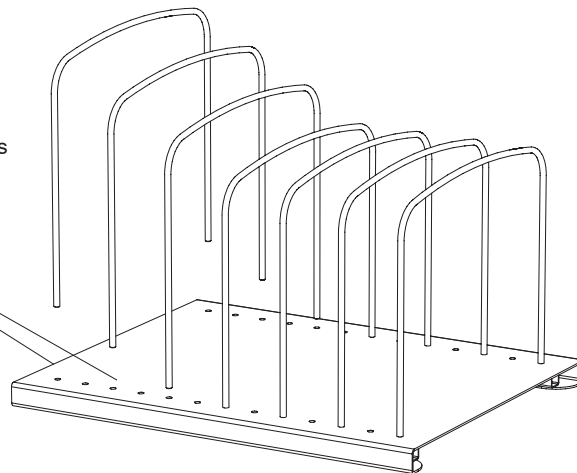

an LDI Company

New Hope, MN 55428

www.safcoproducts.com

Six Section Adjustable Wire Rack

Étagère de fil réglable avec Six Sections

Percha de alambre ajustable con Seis Secciones

3117

INSTRUCTIONS

Instructions • Instrucciones

Seven dividers are provided; insert into desired positions
Sept diviseurs sont fournis, insérer dans les positions souhaitées
Siete divisores son ofrecidos; insertar en las posiciones deseadas