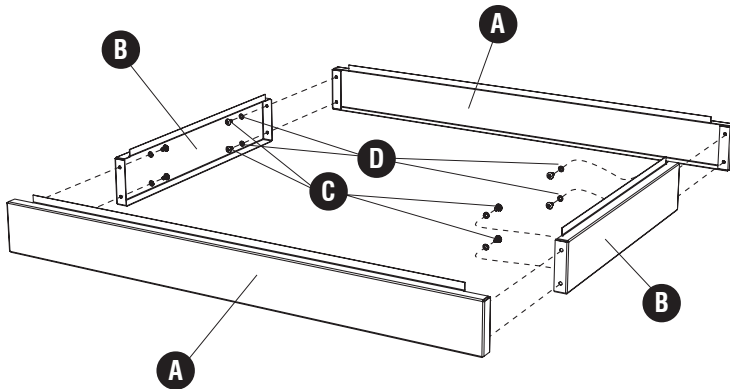

ASSEMBLY INSTRUCTIONS

INSTRUCTIONS DE MONTAGE • INSTRUCCIONES DE ENSAMBLAJE

TOOLS REQUIRED: Phillips Screwdriver

PRODUCT WARRANTY CARD is available online at: www.safcoproducts.com

• **OUTILS REQUIS:** tournevis à pointe cruciforme

• **HERRAMIENTAS REQUERIDAS:** Destornillador Phillips®

• Se reporter au formulaire d'inscription de garantie du produit: www.safcoproducts.com

• Consulte el formulario de Registro de Garantía de Productos: www.safcoproducts.com

4970: SMALL/PETITE/PEQUEÑO			
PARTS LIST / LISTE DES PIÈCES / LISTA DE PIEZAS			
CODE / CODIGO	DESCRIPTION / DESCRIPTION / DESCRIPCIÓN	QTY. / QUANTITÉ / CANTIDAD	PART NO. / N° DE PIÈCE / NO. DE PIEZA
(A)	Long Panel / Long Panneau / Panel Largo	2	4970-01LG
(B)	Short Panel / Court Panneau / Panel Corto	2	4970-02LG
Hardware Pack / Paquet Matériel / Paquete Material: 4970-19NC			
(C)	Screw / Vis / Tornillo	8	4970-23NC
(D)	Washer / Rondelle / Arandela	8	4970-21NC

4973: MEDIUM/MOYEN/MEDIO			
PARTS LIST / LISTE DES PIÈCES / LISTA DE PIEZAS			
CODE / CODIGO	DESCRIPTION / DESCRIPTION / DESCRIPCIÓN	QTY. / QUANTITÉ / CANTIDAD	PART NO. / N° DE PIÈCE / NO. DE PIEZA
(A)	Long Panel / Long Panneau / Panel Largo	2	4973-01LG
(B)	Short Panel / Court Panneau / Panel Corto	2	4973-02LG
Hardware Pack / Paquet Matériel / Paquete Material: 4970-19NC			
(C)	Screw / Vis / Tornillo	8	4970-23NC
(D)	Washer / Rondelle / Arandela	8	4970-21NC

L'Assistance téléphonique à la clientèle Safco au 1-800-664-0042 de 8H00 à 16H30 (Heure centrale) (Opérateurs de langue anglaise)

Línea directa para el cliente de Safco 1-800-664-0042 de 8:00 AM a 4:30 PM (Hora Central) (Operadores que hablan inglés)