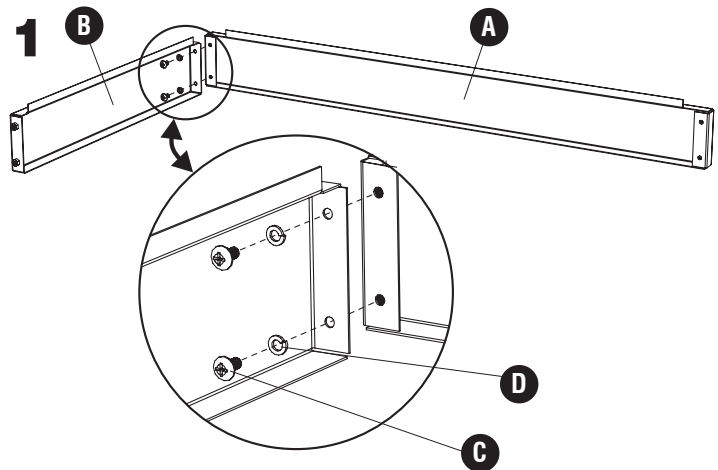

ASSEMBLY INSTRUCTIONS

INSTRUCTIONS DE MONTAGE • INSTRUCCIONES DE ENSAMBLAJE

TOOLS REQUIRED: Phillips Screwdriver

PRODUCT WARRANTY CARD is available online at: www.safcoproducts.com

• **OUTILS REQUIS:** tournevis à pointe cruciforme

• **HERRAMIENTAS REQUERIDAS:** Destornillador Phillips®

• Se reporter au formulaire d'inscription de garantie du produit: www.safcoproducts.com

• Consulte el formulario de Registro de Garantía de Productos: www.safcoproducts.com

4970: SMALL/PETITE/PEQUEÑO			
PARTS LIST / LISTE DES PIÈCES / LISTA DE PIEZAS			
CODE / CODIGO	DESCRIPTION / DESCRIPTION / DESCRIPCIÓN	QTY. / QUANTITÉ / CANTIDAD	PART NO. / N° DE PIÈCE / NO. DE PIEZA
(A)	Long Panel / Long Panneau / Panel Largo	2	4970-01LG
(B)	Short Panel / Court Panneau / Panel Corto	2	4970-02LG
Hardware Pack / Paquet Matériel / Paquete Material: 4970-19NC			
(C)	Screw / Vis / Tornillo	8	4970-23NC
(D)	Washer / Rondelle / Arandela	8	4970-21NC

4973: MEDIUM/MOYEN/MEDIO			
PARTS LIST / LISTE DES PIÈCES / LISTA DE PIEZAS			
CODE / CODIGO	DESCRIPTION / DESCRIPTION / DESCRIPCIÓN	QTY. / QUANTITÉ / CANTIDAD	PART NO. / N° DE PIÈCE / NO. DE PIEZA
(A)	Long Panel / Long Panneau / Panel Largo	2	4973-01LG
(B)	Short Panel / Court Panneau / Panel Corto	2	4973-02LG
Hardware Pack / Paquet Matériel / Paquete Material: 4970-19NC			
(C)	Screw / Vis / Tornillo	8	4970-23NC
(D)	Washer / Rondelle / Arandela	8	4970-21NC

L'Assistance téléphonique à la clientèle Safco au 1-800-664-0042 de 8H00 à 16H30 (Heure centrale) (Opérateurs de langue anglaise)

Línea directa para el cliente de Safco 1-800-664-0042 de 8:00 AM a 4:30 PM (Hora Central) (Operadores que hablan inglés)