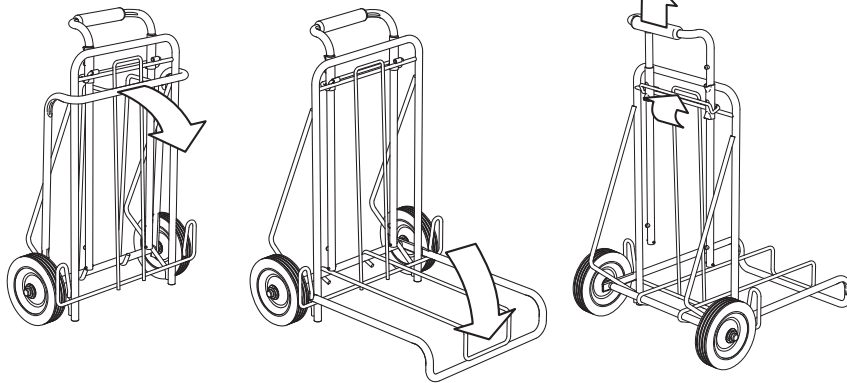

SAFCO®

an LDI Company

New Hope, MN 55428
www.safcoproducts.com

• L'INSCRIPTION POUR
LA GARANTIE DU PRODUIT
est disponible sur l'Internet : www.safcoproducts.com

Luggage Cart Charrette à bagages / Carretilla para equipaje

TO CLOSE / FERMER / PARA CERRAR

Secure luggage
using 4060-01NC
Elastic Cord,
included

*Bagages sécurisé
à l'aide 4060-01NC
cordon élastique,
inclus*

Seguro de equipaje
con 4060-01NC
cuerda elástica,
incluido