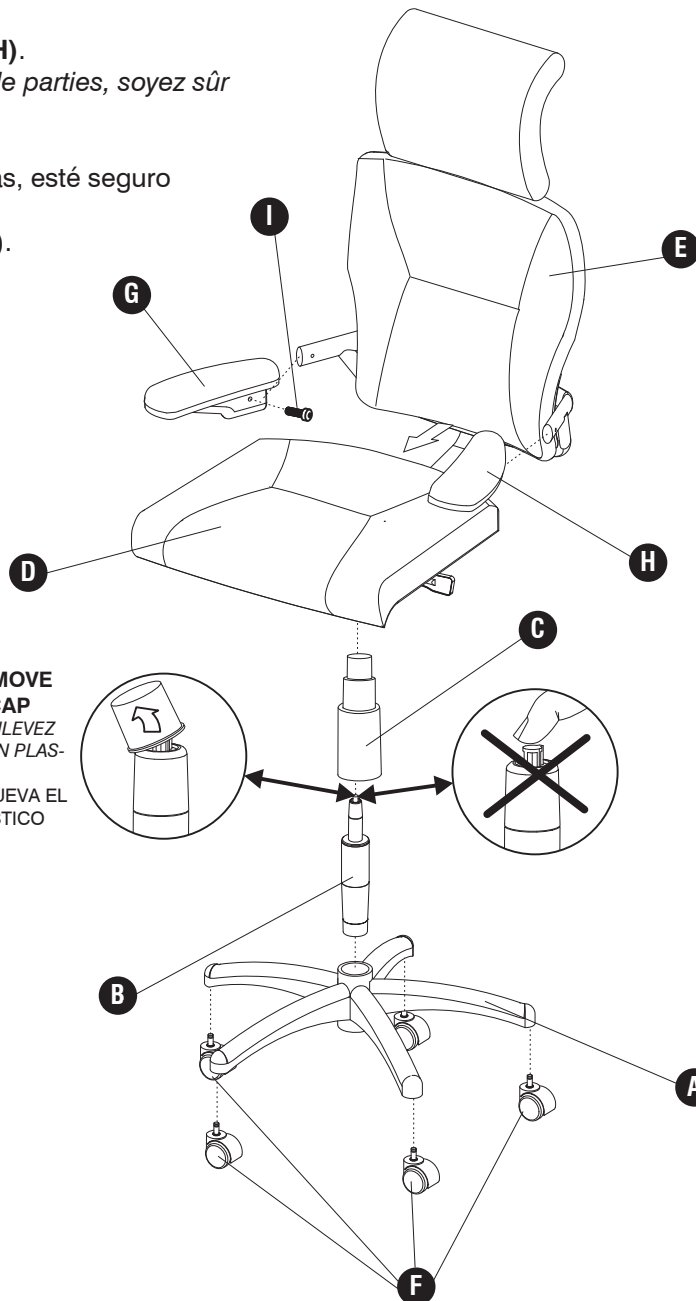

HARDWARE PACK / PAQUET MATÉRIEL / PAQUETE MATERIAL 4470-19NC	
I Filister Head Screw Vis à tête hexagonale Tornillo de cabeza hexagonal QTY: 2 #4470-27NC	J Big Filister Head Screw Grand Vis à tête hexagonale Tornillo de cabeza hexagonal grande QTY: 3 #4470-28NC
K Allen Wrench (not shown) clef Allen (non montré) Llave Allen (no demostrado) QTY: 1 #4470-29NC	L Standard washer (not shown) Rondelle standard (non montré) Arandela estándar (no demostrado) QTY: 3 #4470-30NC
M Allen Wrench (not shown) Grand clef Allen (non montré) Llave Allen grande (no demostrado) QTY: 1 #4470-31NC	

§Note: When corresponding about parts, be sure to state color:

Black (BL), Brown (BR) or White (WH).

§Noter: Quand correspondre au sujet de parties, soyez sûr d'affirmer la couleur:

Noir (BL) Brun (BR) ou Blanc (WH) .

§Note: Al corresponder sobre las piezas, esté seguro declarar el color:

Negro (BL) Marrón (BR) o Blanco (WH).