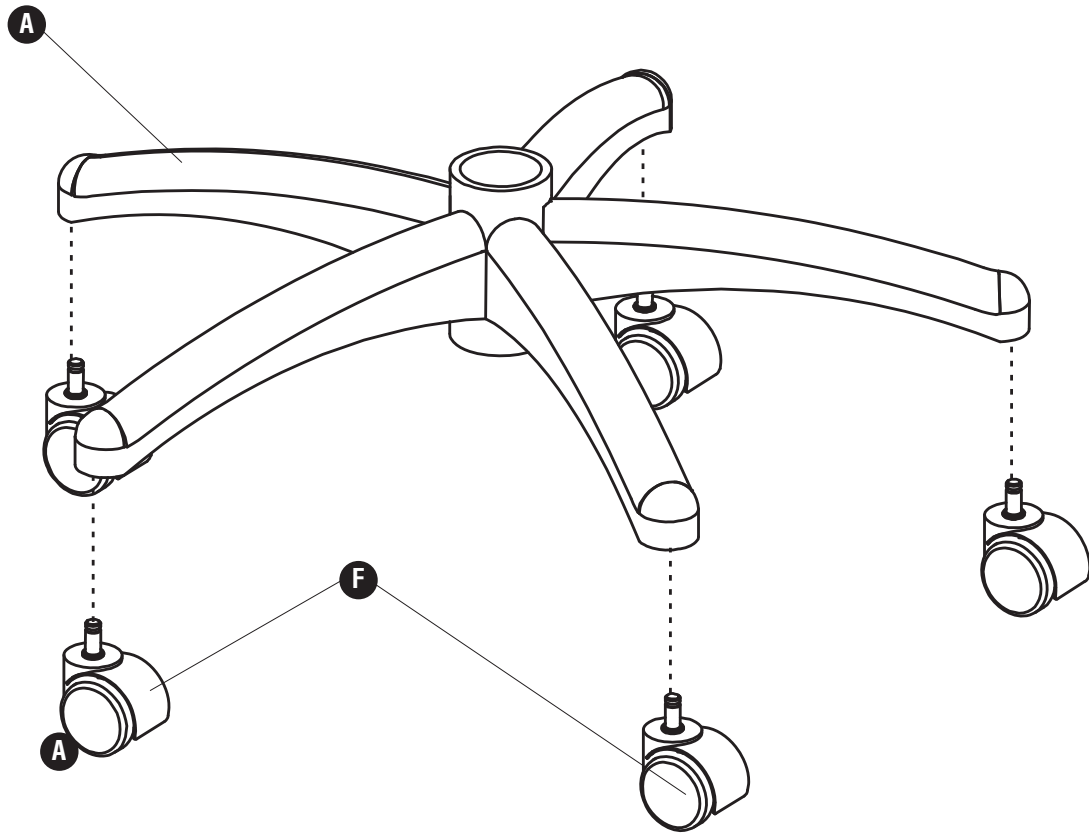

1

2

NOTE: REMOVE PLASTIC CAP
LA NOTE: ENLEVEZ LE BOUCHON
PLASTIQUE
NOTA: REMUEVA EL TAPÓN
PLÁSTICO

DO NOT PUSH ON BUTTON AT
THE TOP!
NE POUSSER PAS SUR BOUTON
AU SOMMET !
¡NO EMPUJE EN EL BOTÓN AL
EXTREMO!