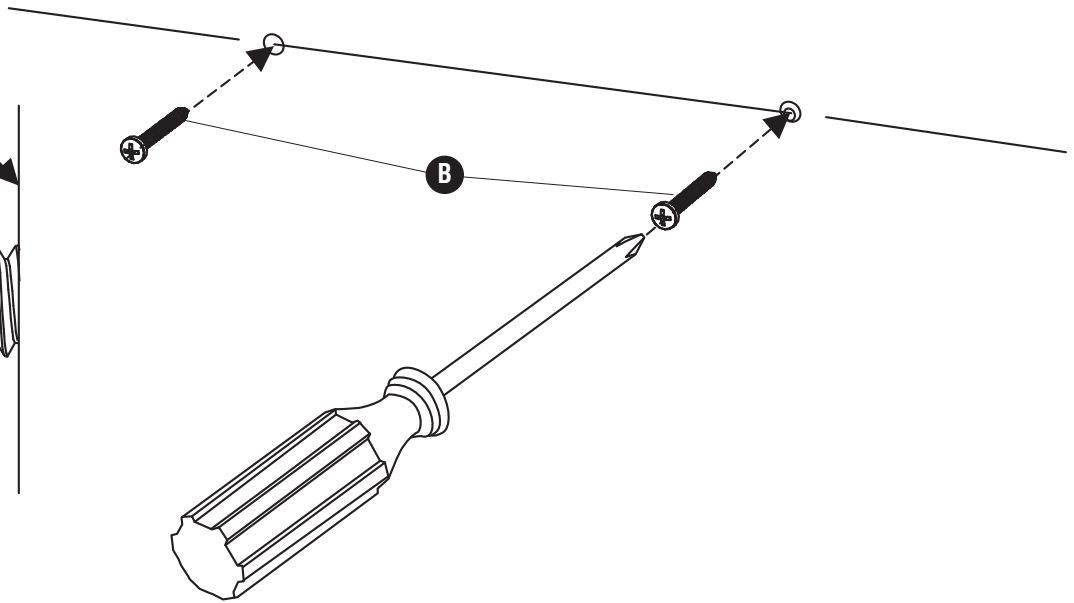

HARDWARE PACK / PAQUET MATÉRIEL / PAQUETE MATERIAL 4242-19NC	
A	B
	
Wall Anchor <i>Ancre de mur</i> Ancla de la pared	Mounting Screw <i>Vis de support</i> Tornillo de montaje
Qty. / Qte. / Cant.: 2 #4242-27NC	Qty. / Qte. / Cant.: 2 #4242-26NC

1

2

3

A  (2)

4

B

3/8 inch
9,5 millimètres
.375 pulgada

5