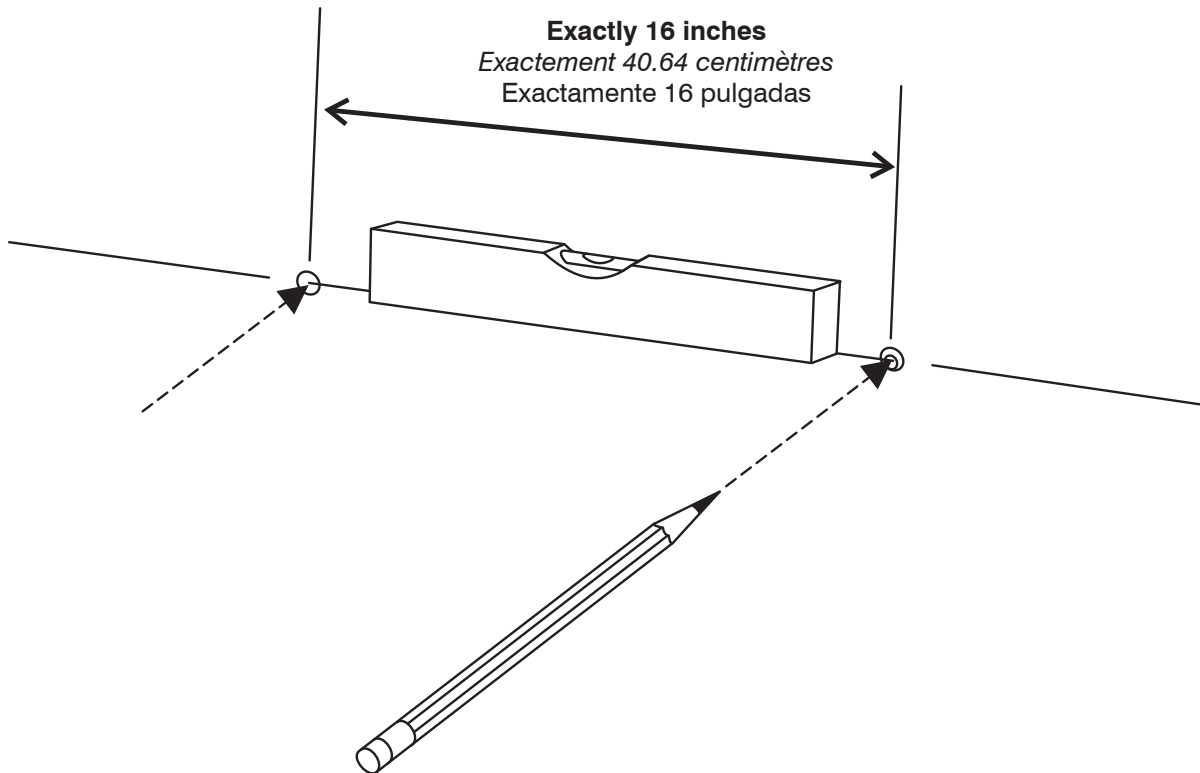

TOOLS REQUIRED: Phillips Screwdriver, Pencil, Drill with 3/16" bit, Level, Measuring Tape
OUTILS REQUIS: Tournevis à pointe cruciforme, Crayon, Perceuse avec mèche de 5 mm, Niveau, Mètre ruban
HERRAMIENTAS REQUERIDAS: Destornillador Phillips®, Lápiz, Taladro con broca de 3/16 pulg., Nivel, Cinta métrica

HARDWARE PACK / PAQUET MATÉRIEL / PAQUETE MATERIAL 4242-19NC	
A	B
Wall Anchor <i>Ancre de mur</i> Ancla de la pared	Mounting Screw <i>Vis de support</i> Tornillo de montaje
Qty. / Qte. / Cant.: 2 #4242-27NC	Qty. / Qte. / Cant.: 2 #4242-26NC

1