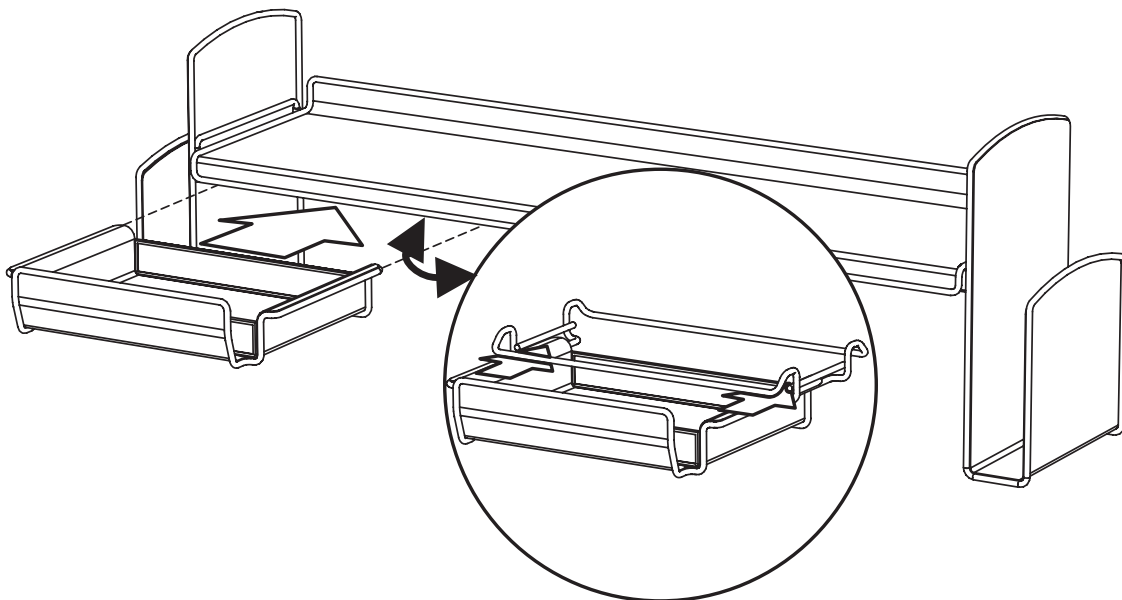

ASSEMBLY INSTRUCTIONS

INSTRUCTIONS DE MONTAGE • INSTRUCCIONES DE ENSAMBLAJE

1

2

3

Línea directa para el cliente de Safco 1-800-664-0042
de 8:00 AM a 4:30 PM (Hora Central) (Operadores que hablan inglés)

L'Assistance téléphonique à la clientèle Safco au 1-800-664-0042
de 8H00 à 16H30 (Heure centrale) (Opérateurs de langue anglaise)