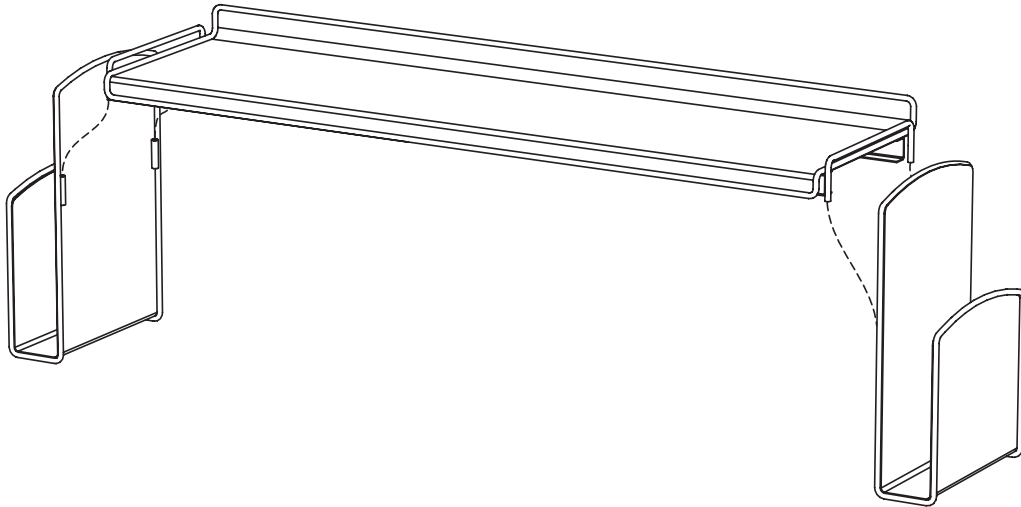

ASSEMBLY INSTRUCTIONS

INSTRUCTIONS DE MONTAGE • INSTRUCCIONES DE ENSAMBLAJE

1

2

3

Línea directa para el cliente de Safco 1-800-664-0042
de 8:00 AM a 4:30 PM (Hora Central) (Operadores que hablan inglés)

L'Assistance téléphonique à la clientèle Safco au 1-800-664-0042
de 8H00 à 16H30 (Heure centrale) (Opérateurs de langue anglaise)