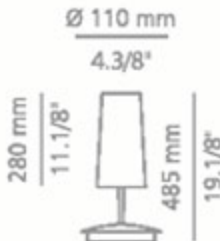

M-9062

Ø 180 mm
7.1/8"

IP
20

37 NI
61 SAT GOLD
opal glass

9062
9063

M

Ø 200 mm
7.7/8"

M-9063