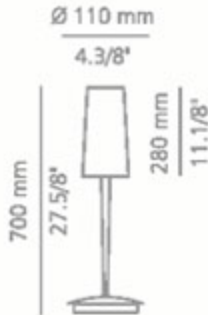

M-9062

Ø 180 mm
7.1/8"

IP
20

37 NI
61 SAT GOLD
opal glass

9062
9063

M

Ø 200 mm
7.7/8"

M-9063