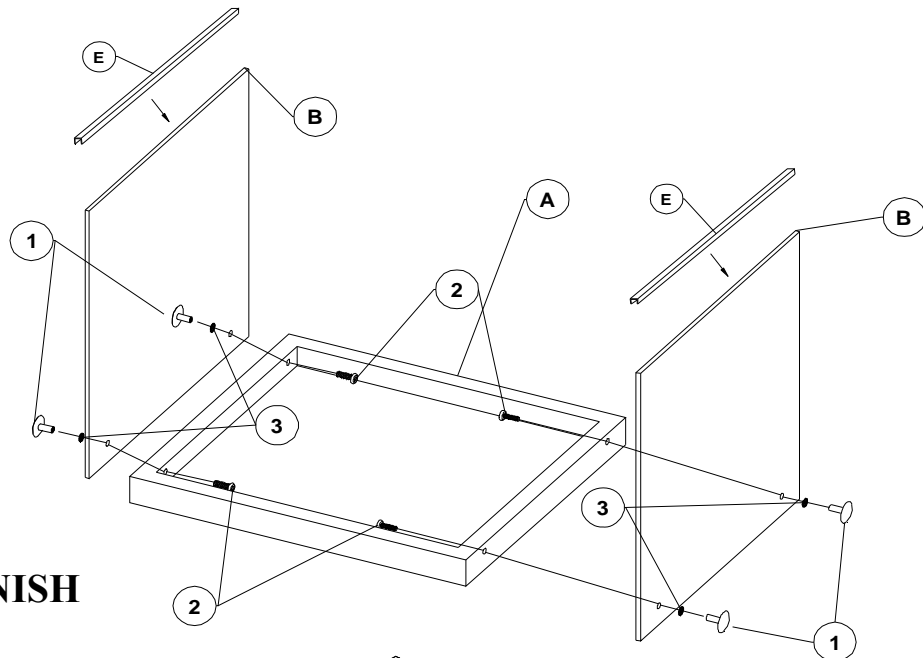

ÉTAPE / STEP 2

TERMINER / FINISH