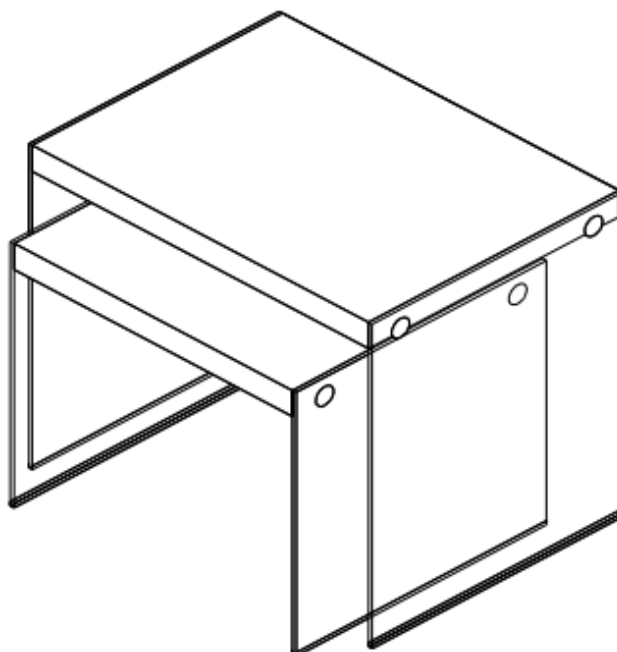

**POUR DE L'ASSISTANCE OU POUR COMMANDER
DES PIÈCES CONTACTEZ NOTRE DÉPARTEMENT
DE SERVICE À LA CLIENTÈLE**

**FOR ASSISTANCE OR TO ORDER PARTS
CONTACT OUR CUSTOMER SERVICE DEPARTMENT**

WWW.MONARCHSERVICE.COM