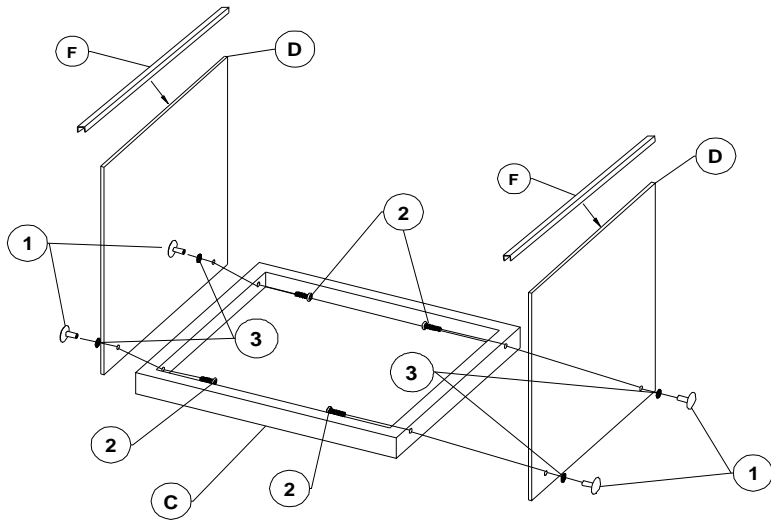

ÉTAPE / STEP 1