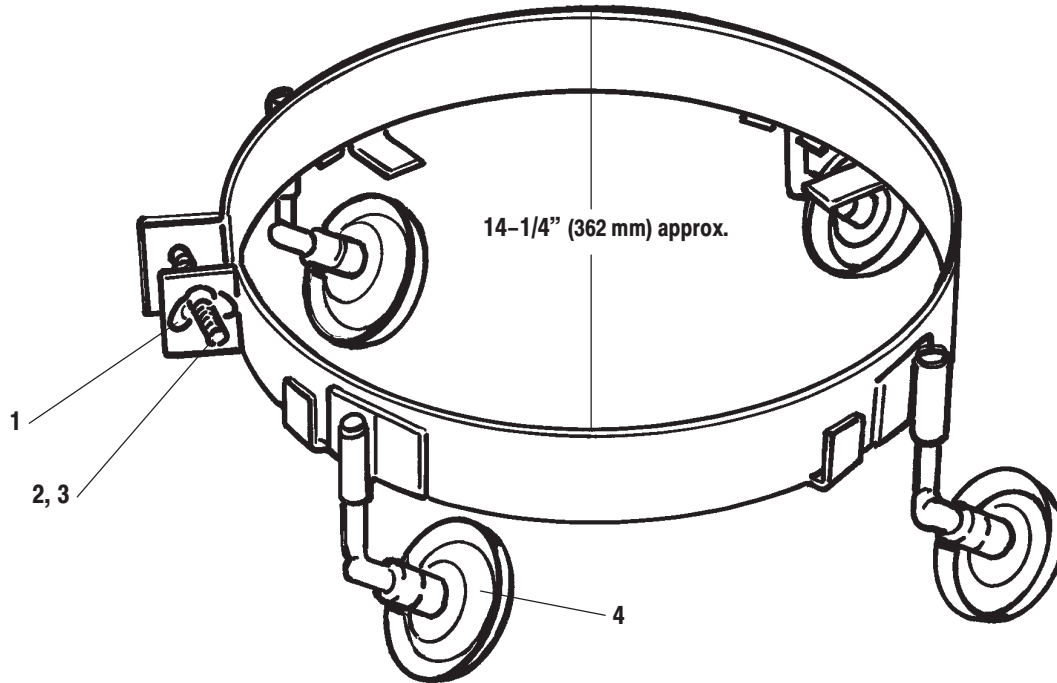

640058 and 640058-2

DOLLY ASSEMBLY (For use with 120 pound steel and fiber drums).
CONJUNTO DE CARRETILLA (Para uso con tambores de 120 libras de acero y fibra).
ENSEMBLE DU CHARIOT (Pour tambours métalliques et en fibre de 120 livres).

PARTS LIST / LISTA DE PIEZAS / LISTE DES PIECES

Item Elemento Article	Description (size in inches) Descripción (tamaño en pulgadas) Description (taille en pouces)	Qty Cant. Quan.	Number Numero Numero
1	Wing Nut Tuerca de ala Ecrou à oreilles (3/8 - 16)	(1)	Y89-10-C
2	Bolt (steel drum) Perno (tambor de acero) Boulon (tambour métallique) (3/8 - 16 x 2-3/4)	(1)	Y84-608-C
3	Bolt (fiber drum) Perno (tambor de fibra) Boulon (tambour en fibre) (3/8 - 16 x 3-3/4)	(1)	Y84-612-C
4	Caster Caster (640058)	(4)	79101
	Caster (rubber) Caster (goma) Caster (caoutchouc) (640058-2)	(4)	Y33-2