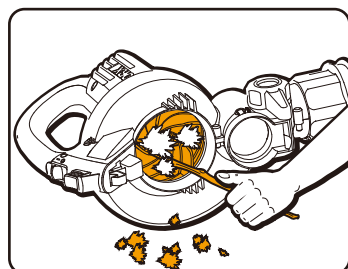

ACCESSOIRES OPTIONNELS

WA4053 Système de collecte des feuilles à haute capacité.

Nous sommes toujours à votre disposition

N'hésitez pas à appeler la ligne de soutien technique WORX et à parler à un de nos spécialistes pour tous vos besoins d'assistance.

En savoir plus?

Voyez l'ensemble de nos accessoires et nos lignes complètes de produits WORX sur notre site web.

HELPLINE NUMBER
1-866-354-WORX(9679)

www.worxyardtools.com

WORX
it's your nature

Guía de Inicio Rápido
TRIVAC®
Aspiradora/Soplador/Mulcher
todo en uno
WG500 WG502

ADVERTENCIA

The user must read the operator's manual prior to using this tool.

PRECAUCIÓN

Utilice siempre la indumentaria y equipamiento de seguridad adecuados al utilizar la herramienta TRIVAC®, tal como se describe en el manual. Preste atención a las personas y mascotas que se encuentren en los alrededores. No utilice la función de aspiradora sin colocar correctamente la bolsa de recolección.