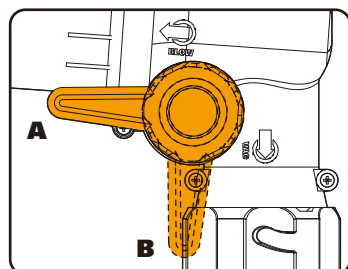

OPÉRATION

1. 3 Sélectionnez le mode d'opération, lorsque le levier est en position A, le TRIVAC® est mode Souffleuse;
   Lorsque le levier est en position A, le TRIVAC® est en mode Souffleuse;
   Lorsque le levier est en position B, le TRIVAC® est en mode Aspiration.