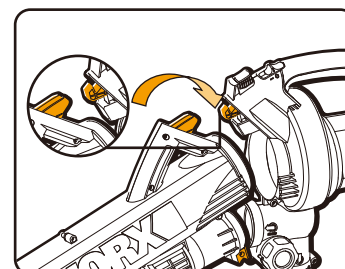

INSTRUCCIONES DE MONTAJE

1. 1 Coloque el tubo del soplador/aspiradora en el alojamiento del motor.