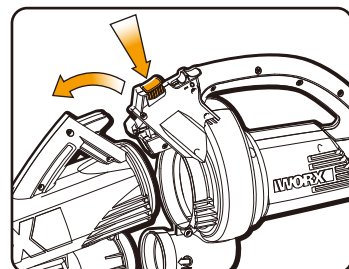

ACCESSOIRES OPTIONNELS

WA4053 Système de collecte des feuilles à haute capacité.

Nous sommes toujours à votre disposition

N'hésitez pas à appeler la ligne de soutien technique WORX et à parler à un de nos spécialistes pour tous vos besoins d'assistance.

En savoir plus?

Voyez l'ensemble de nos accessoires et nos lignes complètes de produits WORX sur notre site web.

HELPLINE NUMBER
1-866-354-WORX(9679)

www.worxyardtools.com

WORX
it's your nature

Guía de Inicio Rápido
TRIVAC®
Aspiradora/Soplador/Mulcher
todo en uno
WG500 WG502

ADVERTENCIA

The user must read the operator's manual prior to using this tool.

PRECAUCIÓN

Utilice siempre la indumentaria y equipamiento de seguridad adecuados al utilizar la herramienta TRIVAC®, tal como se describe en el manual. Preste atención a las personas y mascotas que se encuentren en los alrededores. No utilice la función de aspiradora sin colocar correctamente la bolsa de recolección.