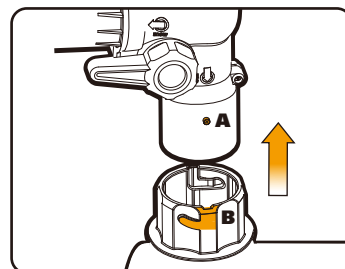

1. 2 Coloque la bolsa de recolección de hojas.

Asegúrese de que el anillo se encuentre insertado de forma correcta en la ranura (A) del cuello de la bolsa de recolección de hojas (B) y, a continuación, gírelo para asegurarlo en su lugar.