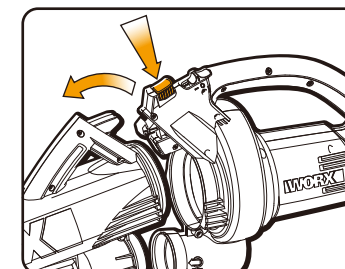

ACCESORIOS OPCIONALES

WA4053 Sistema de recolección de hojas de alta capacidad.

Estamos siempre para ayudarlo

Para obtener asistencia adicional, comuníquese con la línea de ayuda de Worx para hablar con uno de los especialistas de WORX.

Desea más?

Encuentre en nuestro sitio Web accesorios y la gama completa de productos WORX.

HELPLINE NUMBER
1-866-354-WORX(9679)

www.worxyardtools.com

xxxxxxxxxxxxxxxxxxxx