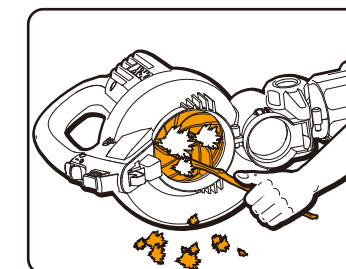

ACCESORIOS OPCIONALES

WA4053 Sistema de recolección de hojas de alta capacidad.

Estamos siempre para ayudarlo

Para obtener asistencia adicional, comuníquese con la línea de ayuda de Worx para hablar con uno de los especialistas de WORX.

Desea más?

Encuentre en nuestro sitio Web accesorios y la gama completa de productos WORX.

HELPLINE NUMBER
1-866-354-WORX(9679)

www.worxyardtools.com

xxxxxxxxxxxxxxxxxxxx