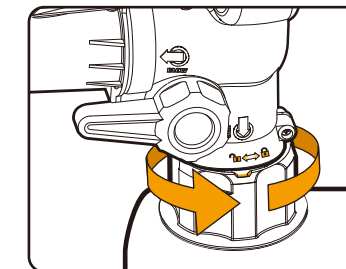

1. 2 Fixez le sac de collecte des feuilles.

Assurez-vous que l'œillet (A) soit correctement inséré dans la fente sur le collier du sac de collecte des feuilles (B) avant de le bloquer en le tournant.