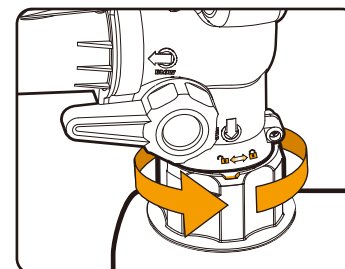

1. 2 Coloque la bolsa de recolección de hojas.

Asegúrese de que el anillo se encuentre insertado de forma correcta en la ranura (A) del cuello de la bolsa de recolección de hojas (B) y, a continuación, gírelo para asegurarlo en su lugar.