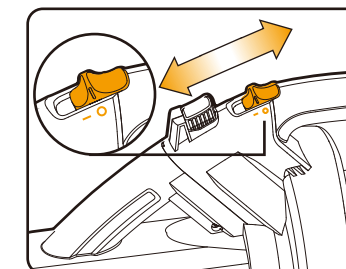

FUNCIONAMIENTO

1. 3 Seleccione el modo de funcionamiento. Cuando la palanca se encuentra en la posición A, la TRIVAC® se encuentra en el modo de soplador; Cuando la palanca se encuentra en la posición "A", la herramienta TRIVAC® se encuentra en el modo de soplador; Cuando la palanca se encuentra en la posición "B", la herramienta TRIVAC® se encuentra en el modo de aspiradora.
   4 ENCENDIDO ("I") / APAGADO ("O").
   Gire la alimentación a la posición ON y estará listo para comenzar a utilizar el modo de soplado o el modo de aspirado y triturado.

ELIMINACIÓN DE LOS RESIDUOS ATASCADOS EN LA HOJA Y ROTOR METÁLICOS

PRECAUCIÓN Desenchufe la máquina de la fuente de alimentación y espere a que el motor se haya detenido antes de intentar eliminar los residuos.