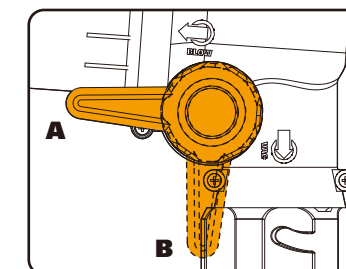

FUNCIONAMIENTO

1. 3 Seleccione el modo de funcionamiento. Cuando la palanca se encuentra en la posición A, la TRIVAC® se encuentra en el modo de soplador; Cuando la palanca se encuentra en la posición "A", la herramienta TRIVAC® se encuentra en el modo de soplador; Cuando la palanca se encuentra en la posición "B", la herramienta TRIVAC® se encuentra en el modo de aspiradora.
   4 ENCENDIDO ("I") / APAGADO ("O").
   Gire la alimentación a la posición ON y estará listo para comenzar a utilizar el modo de soplado o el modo de aspirado y triturado.

ELIMINACIÓN DE LOS RESIDUOS ATASCADOS EN LA HOJA Y ROTOR METÁLICOS

PRECAUCIÓN Desenchufe la máquina de la fuente de alimentación y espere a que el motor se haya detenido antes de intentar eliminar los residuos.