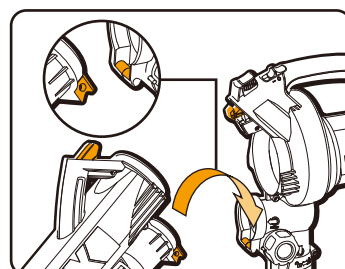

INSTRUCCIONES DE MONTAJE

1. 1 Coloque el tubo del soplador/aspiradora en el alojamiento del motor.