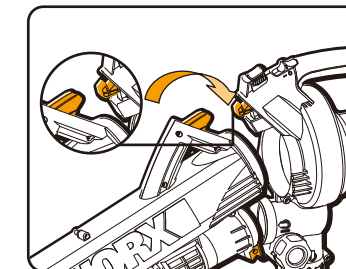

INSTRUCTIONS D'ASSEMBLAG

1. 1 Fixez le tube de soufflage/d'aspiration sur le châssis du moteur.