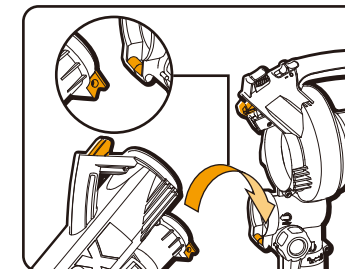

INSTRUCTIONS D'ASSEMBLAG

1. 1 Fixez le tube de soufflage/d'aspiration sur le châssis du moteur.