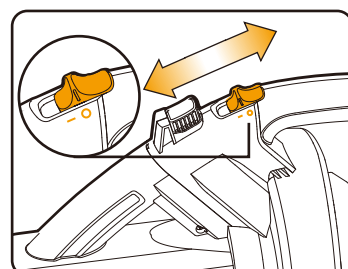

1. 4 Démarrage ("I") / Arrêt ("O").

Allumez l'appareil et vous êtes prêt à souffler ou à aspirer et à couper.

COMMENT ENLEVER LES BOUCHONS DE DÉBRIS DE L'HÉLICE ET DE LA LAME MÉTALLIQUES

ATTENTION Débranchez la machine de la prise d'alimentation et attendez que le moteur arrête sa course avant de tenter d'enlever les débris.