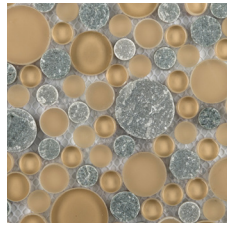

Puntini

Isola

Tromba

Venezia

Rialto

Zanfirico

+ Lucente
Lazzaro
Circle Blend