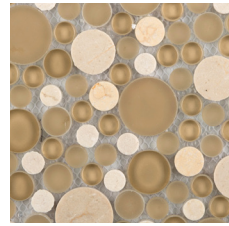

MOSAIC CIRCLE BLENDS ON 13" x 13" MESH

Murano