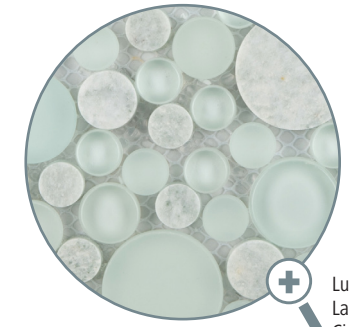

Puntini

Isola

Tromba

Venezia

Rialto

Zanfirico

+ Lucente
Lazzaro
Circle Blend