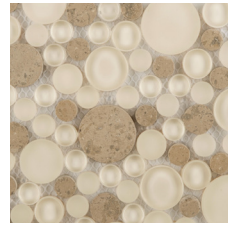

MOSAIC CIRCLE BLENDS ON 13" x 13" MESH

Lido