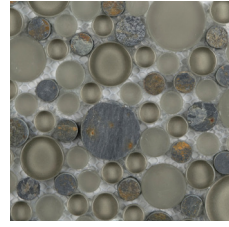

Puntini

Isola

Tromba

Venezia

Rialto

Zanfirico

+ Lucente
Lazzaro
Circle Blend