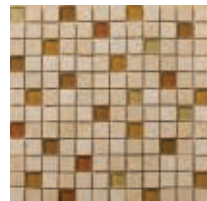

### DECOS

Floor Listello 4"x13"

Floor Listello Corner 4"x4"

### EMSER COORDINATES

Lucente Stone Mosaic Pattern  
Blend Murano on 13"x13" mesh

Mazia Beige 1"x1" Mosaic  
on 12"x12" mesh

Lucente Honey 1"x1" Mosaic  
on 12"x12" mesh

Seville  
Cartuja