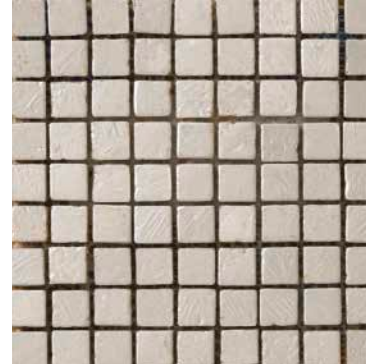

Prize

5/8"x5/8" on 12"x12" mesh