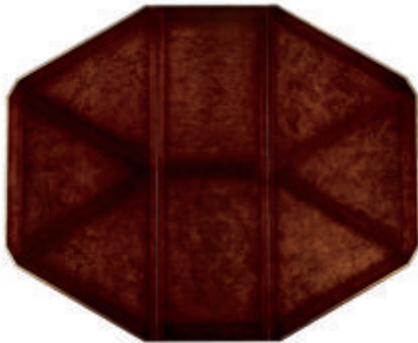

946-51-38
Esagonale Dining Table
Decorativo finish
(details p. 32)

dining

Esagonale Dining Table, top view

Esagonale Dining Table, top view with leaf

946-51-38

Esagonale Dining Table

Decorativo finish
(details p. 32)