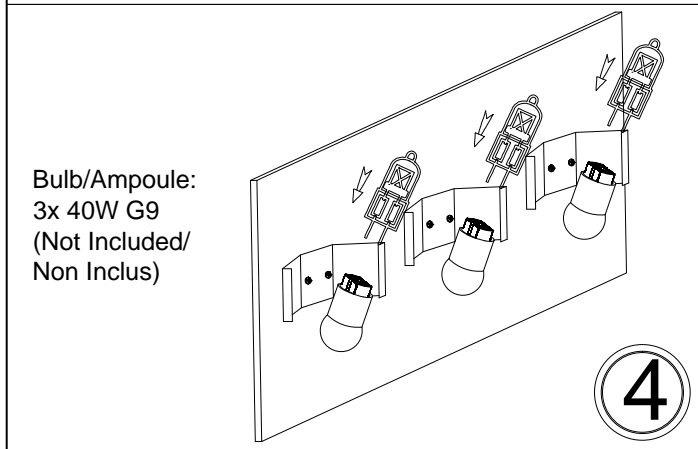

V030-3W-PC

1401 Courtney Park Drive East, Mississauga, Ontario, Canada L5T 2E4
Tel: (905) 564-1262 Fax: (905) 564-1299 Email: dainolite@dainolite.ca Web: www.dainolite.ca