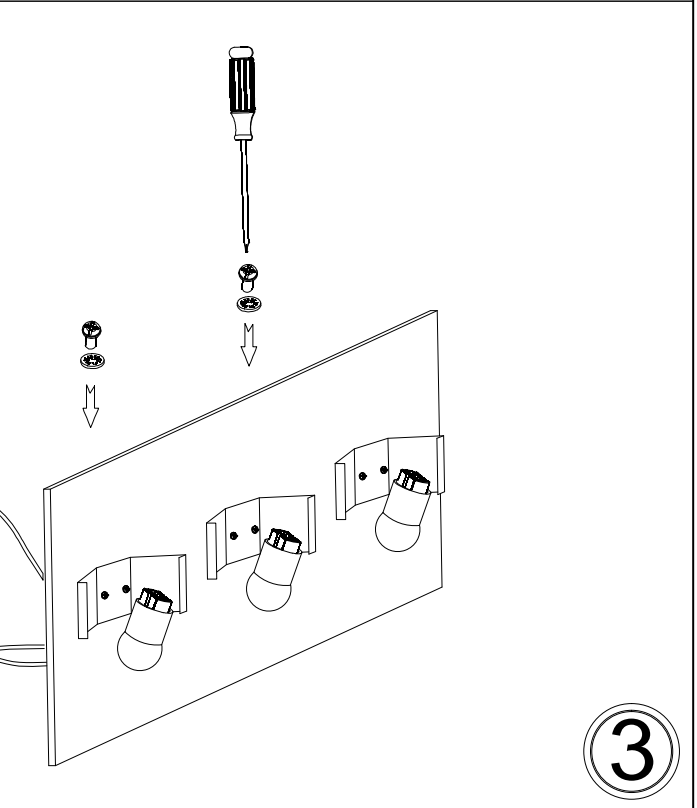

V030-3W-PC

1401 Courtney Park Drive East, Mississauga, Ontario, Canada L5T 2E4
Tel: (905) 564-1262 Fax: (905) 564-1299 Email: dainolite@dainolite.ca Web: www.dainolite.ca