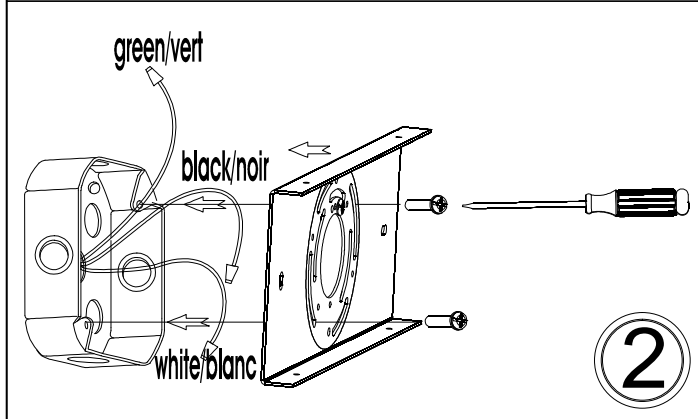

V030-3W-PC

1401 Courtney Park Drive East, Mississauga, Ontario, Canada L5T 2E4
Tel: (905) 564-1262 Fax: (905) 564-1299 Email: dainolite@dainolite.ca Web: www.dainolite.ca