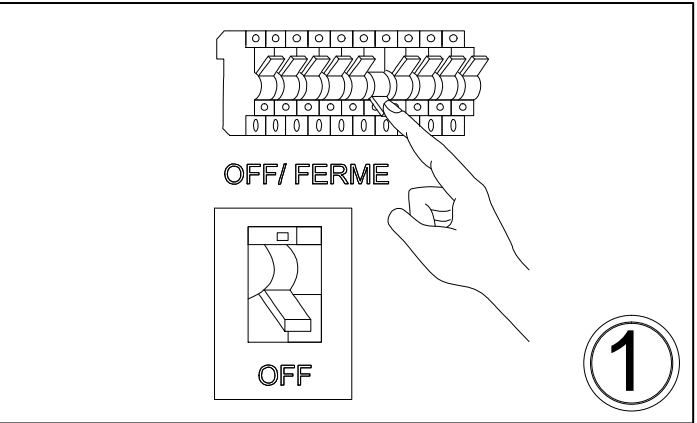

V030-3W-PC

1401 Courtney Park Drive East, Mississauga, Ontario, Canada L5T 2E4
Tel: (905) 564-1262 Fax: (905) 564-1299 Email: dainolite@dainolite.ca Web: www.dainolite.ca