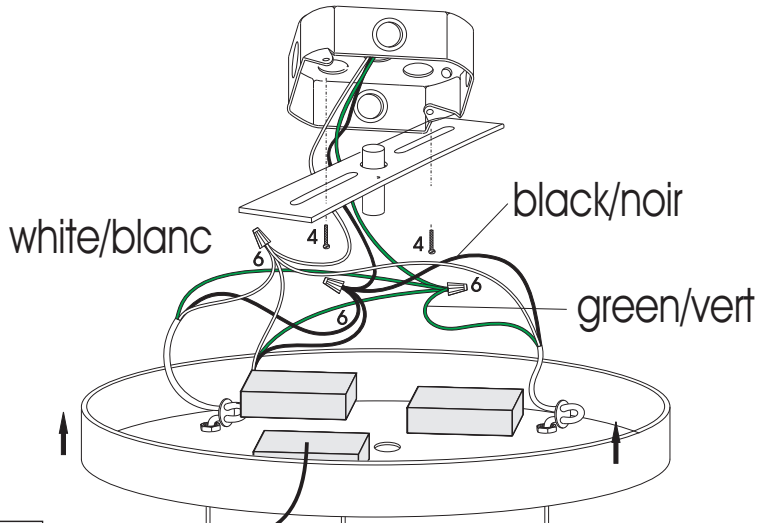

DLSL309-12R

ALSO AVAILABLE IN GLASS
AND METAL SHADES/
AUSSI DISPONIBLE DANS
LES ABATS-JOURS DE VERRE
ET DU METAL

BULB/AMPOULE MAX
JC50W/12V/GY6.35
(INCLUDED/INCLUDE)

4