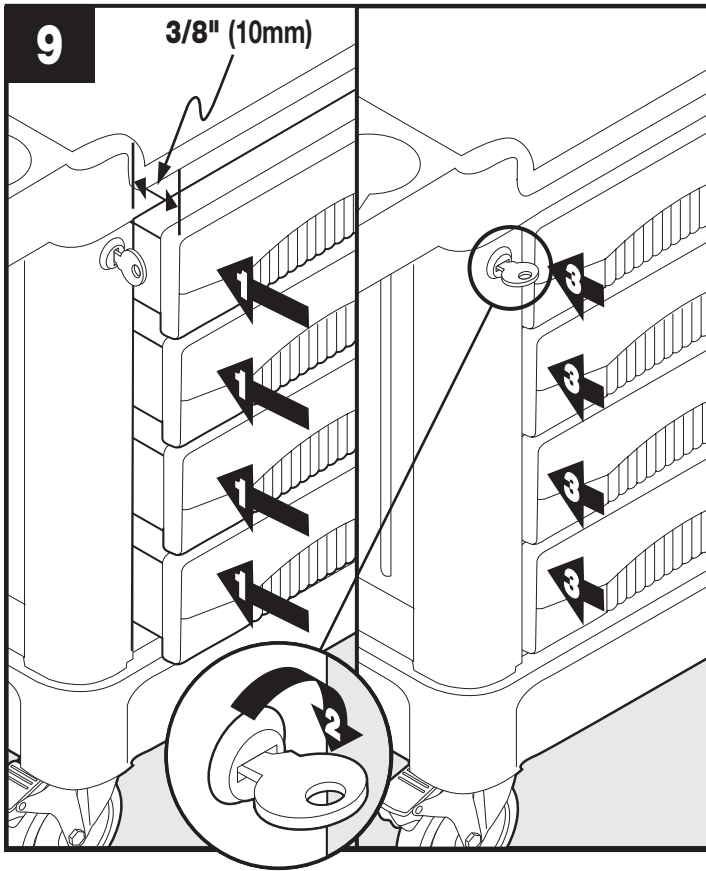

Rubbermaid®

Commercial Products

A CART FOR EVERY TASK / UN CARRITO PARA CADA TAREA / UNE CHARRETTE POUR CHAQUE TÂCHE

4500-88—17.8" x 39.3" x 33"h
4520-88—25.8" x 45.1" x 33"h
4546—25.3" x 54.8" x 33.4"h

4510—17.8" x 39.3" x 33"h
4530—25.8" x 45.1" x 33"h

4511—17.8" x 39.3" x 33"h
4531—25.8" x 45.1" x 33"h
4547—25.3" x 54.8" x 33.4"h

4535—26.3" x 47.8" x 34.6"h

4513—18.4" x 40" x 33.4"h

4534—26.2" x 47.8" x 33.7"h

4512—18.3" x 41.1" x 33.4"h
4532—26.2" x 48.95" x 33.7"h

4533—26.2" x 48.95" x 33.7"h
4548—26.1" x 58.5" x 33.7"h