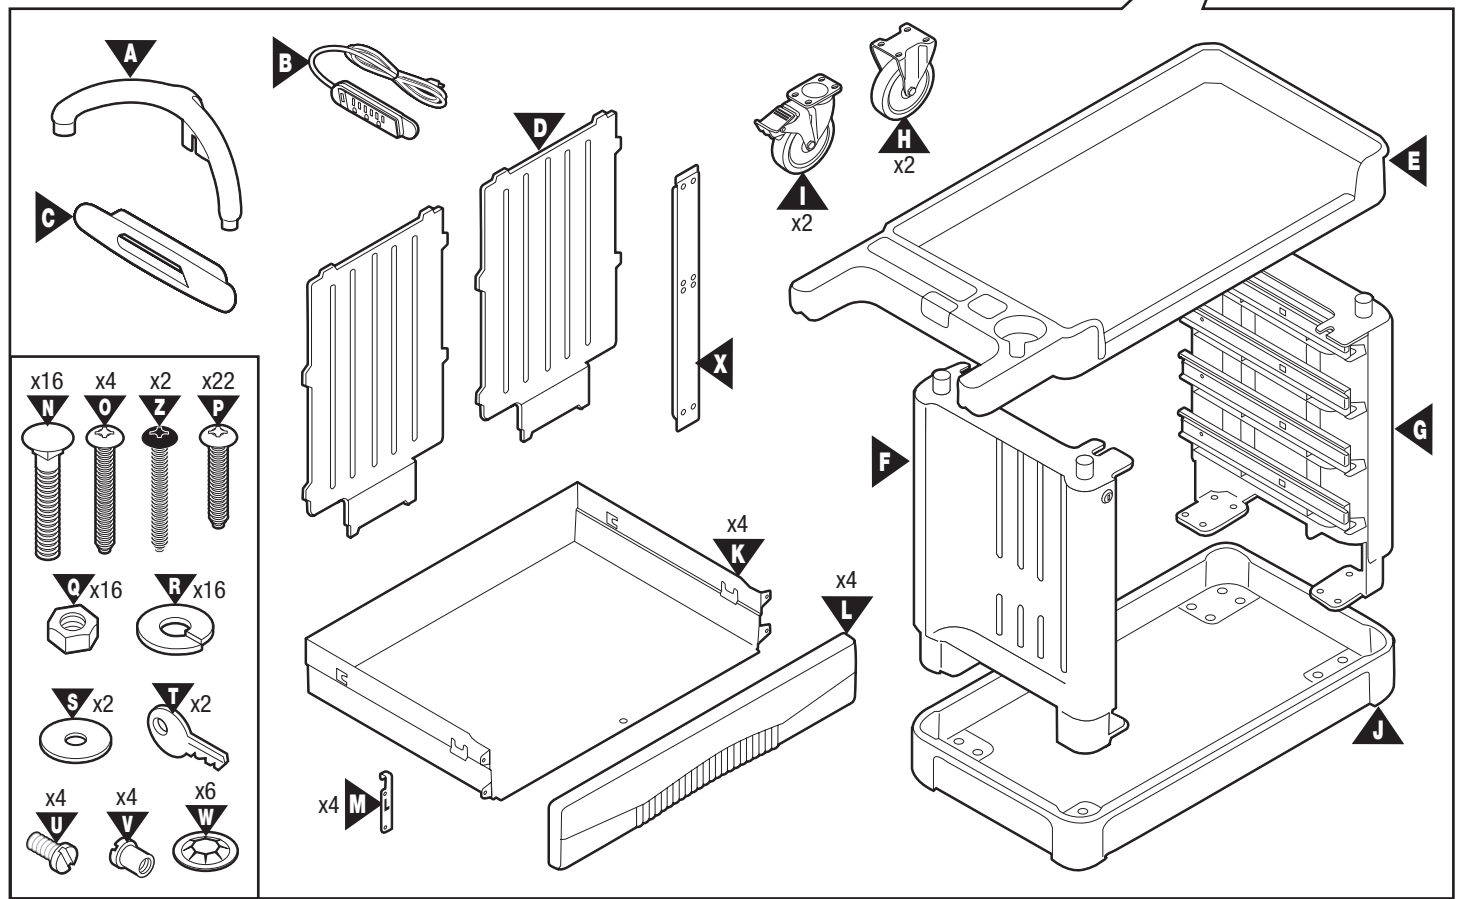

Rubbermaid®

Commercial Products

A CART FOR EVERY TASK / UN CARRITO PARA CADA TAREA / UNE CHARRETTE POUR CHAQUE TÂCHE

4500-88—17.8" x 39.3" x 33"h
4520-88—25.8" x 45.1" x 33"h
4546—25.3" x 54.8" x 33.4"h

4510—17.8" x 39.3" x 33"h
4530—25.8" x 45.1" x 33"h

4511—17.8" x 39.3" x 33"h
4531—25.8" x 45.1" x 33"h
4547—25.3" x 54.8" x 33.4"h

4535—26.3" x 47.8" x 34.6"h

4513—18.4" x 40" x 33.4"h

4534—26.2" x 47.8" x 33.7"h

4512—18.3" x 41.1" x 33.4"h
4532—26.2" x 48.95" x 33.7"h

4533—26.2" x 48.95" x 33.7"h
4548—26.1" x 58.5" x 33.7"h