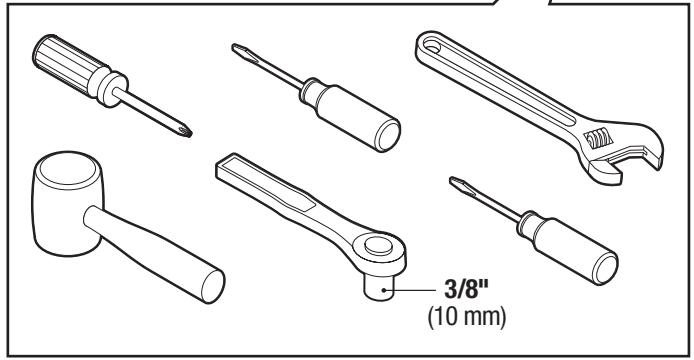

Rubbermaid®

Commercial Products

A CART FOR EVERY TASK / UN CARRITO PARA CADA TAREA / UNE CHARRETTE POUR CHAQUE TÂCHE

4500-88—17.8" x 39.3" x 33"h
4520-88—25.8" x 45.1" x 33"h
4546—25.3" x 54.8" x 33.4"h

4510—17.8" x 39.3" x 33"h
4530—25.8" x 45.1" x 33"h

4511—17.8" x 39.3" x 33"h
4531—25.8" x 45.1" x 33"h
4547—25.3" x 54.8" x 33.4"h

4535—26.3" x 47.8" x 34.6"h

4513—18.4" x 40" x 33.4"h

4534—26.2" x 47.8" x 33.7"h

4512—18.3" x 41.1" x 33.4"h
4532—26.2" x 48.95" x 33.7"h