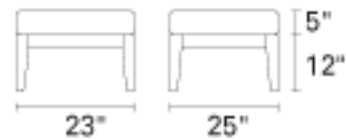

#IP10 Ipanema Ottoman (16 lbs.)

Kingsley-Bate, Ltd.
7200 Gateway Court,
Manassas, Virginia 20109 U.S.A.

Tel: 703-361-7000
Fax: 703-361-7001
Email: teak@kingsleybate.com